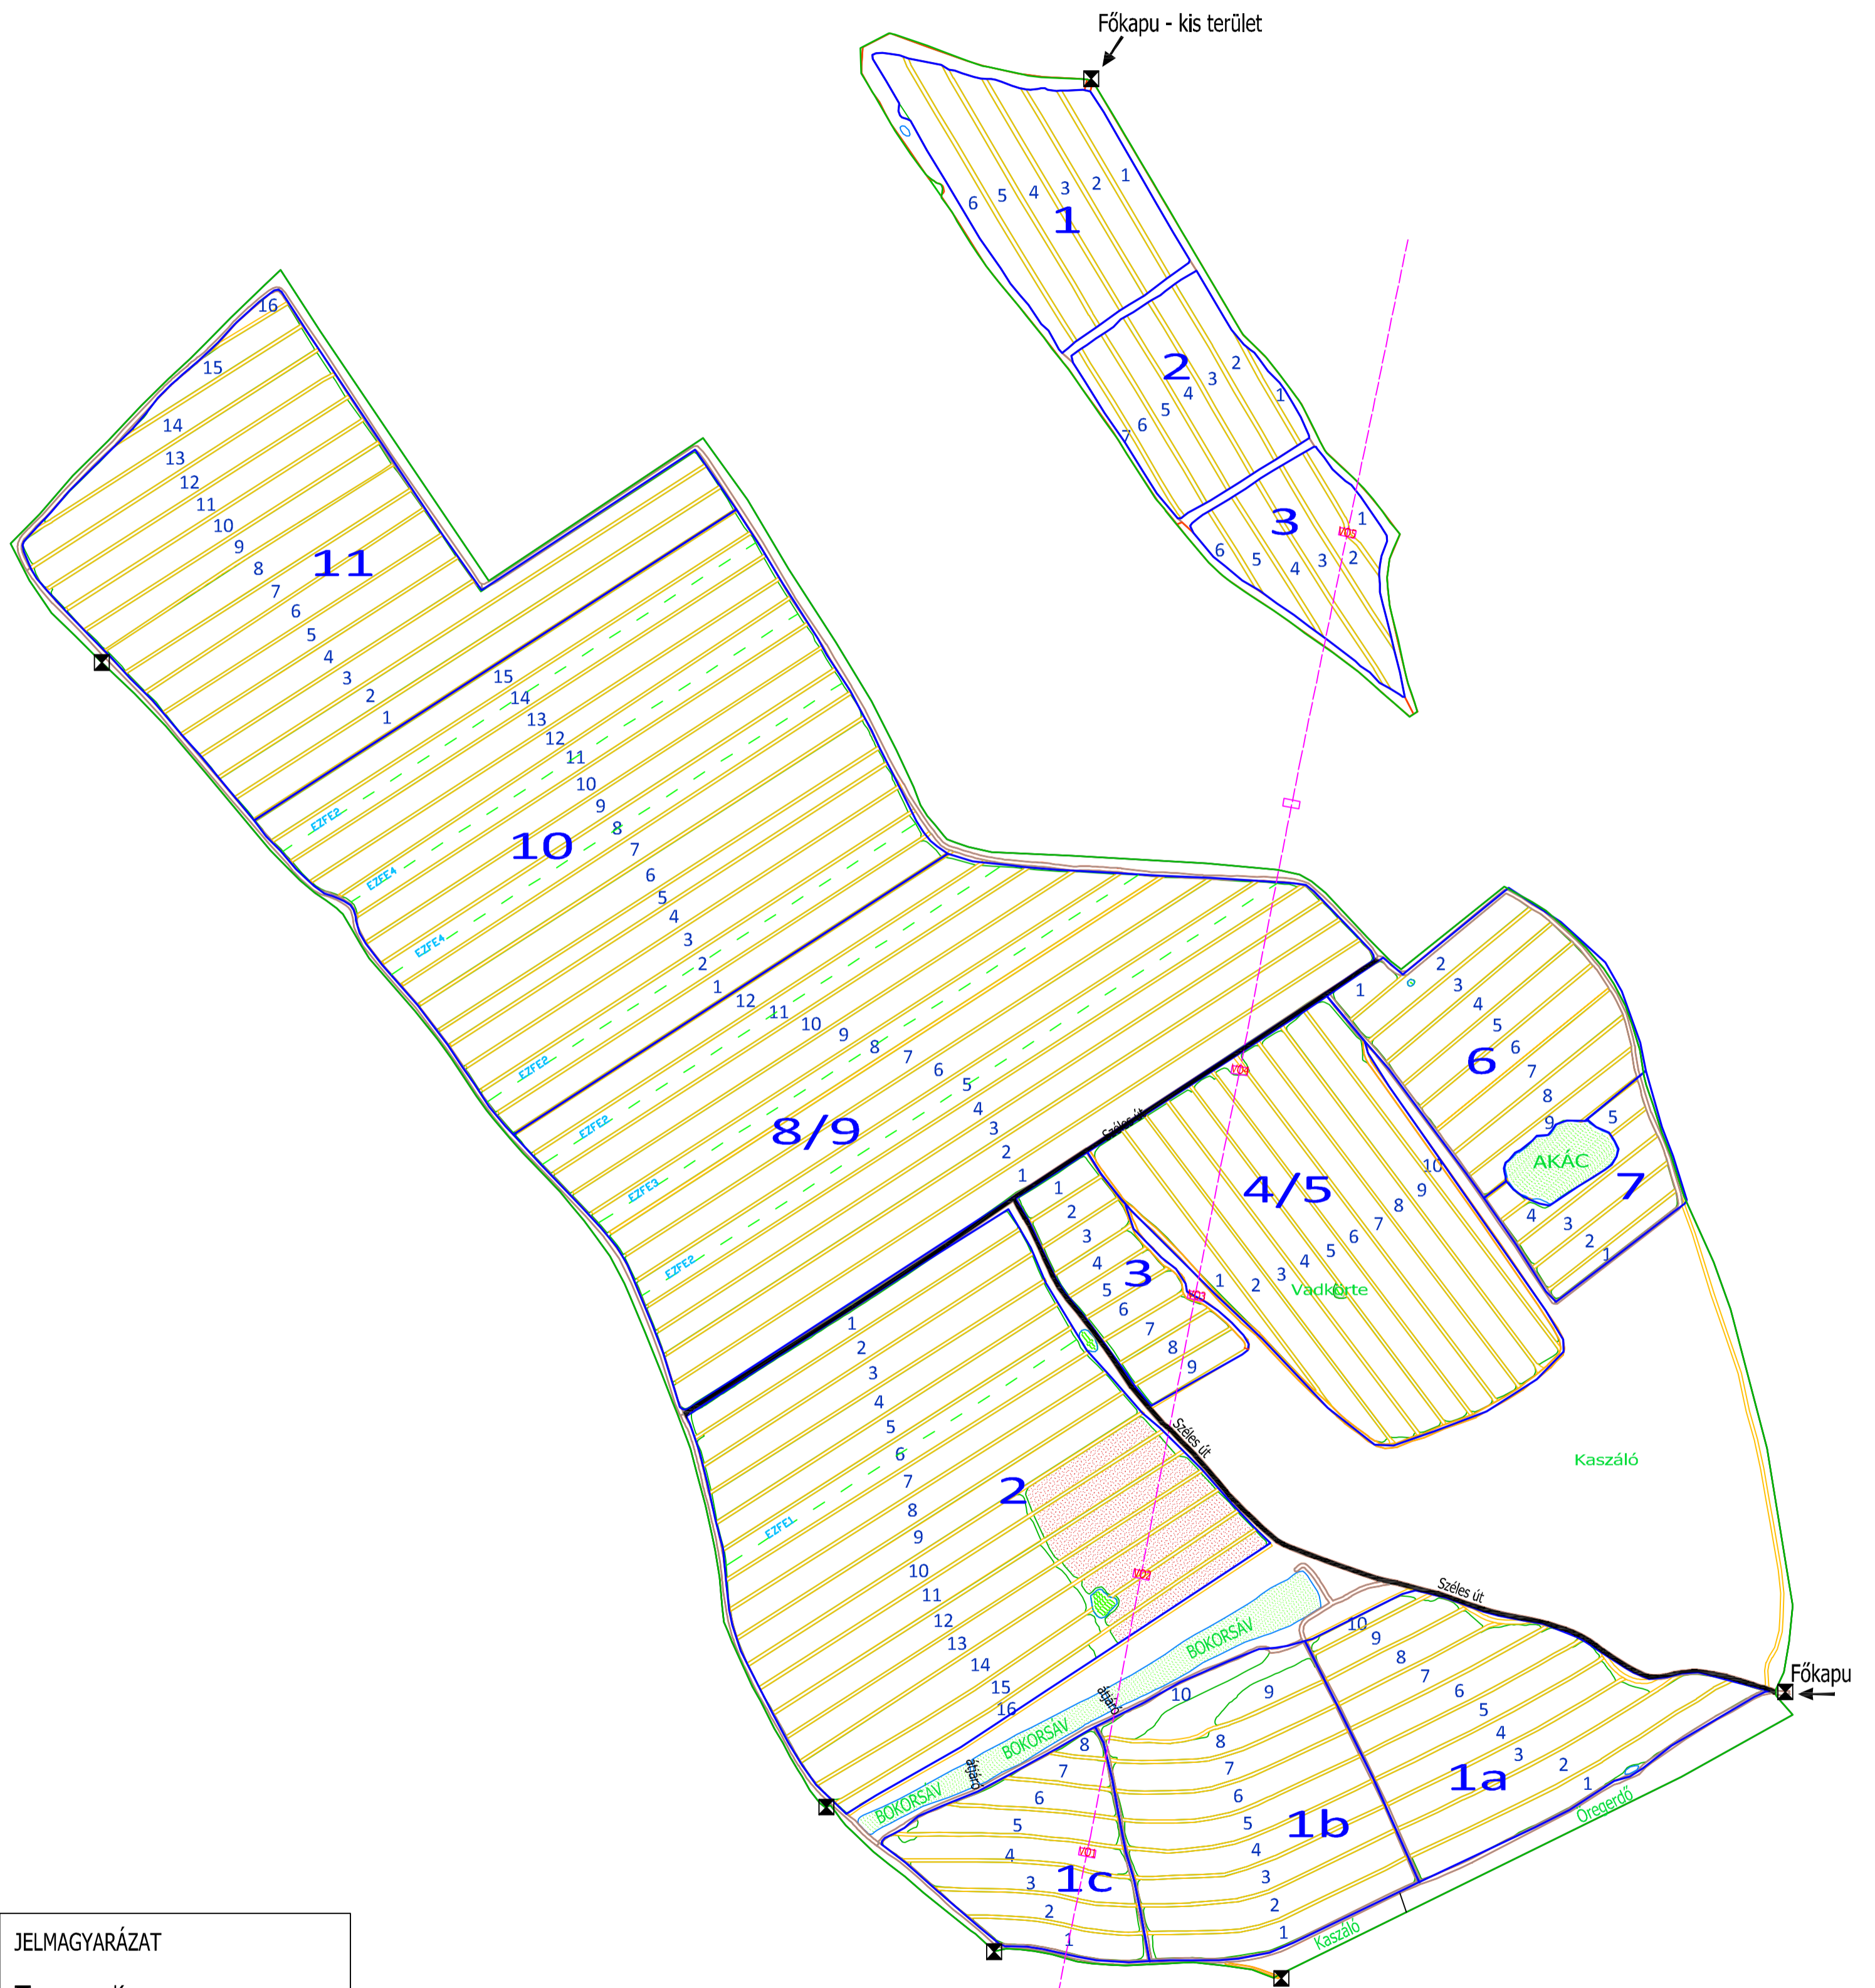

BORSODGESZT - Fenyőültetvény

Üzemi térkép - 2016

ATH Fenyőfa Kft.

JELMAGYARÁZAT

- Kapu
- 2 Parcellaszám, -határ
- 2 Fenyőtábla, száma
- Kerítés
- Ezüsfenyő (1: sor dbszám)
- Villanyoszlop, -vezeték
- ritkás fenyőfolt